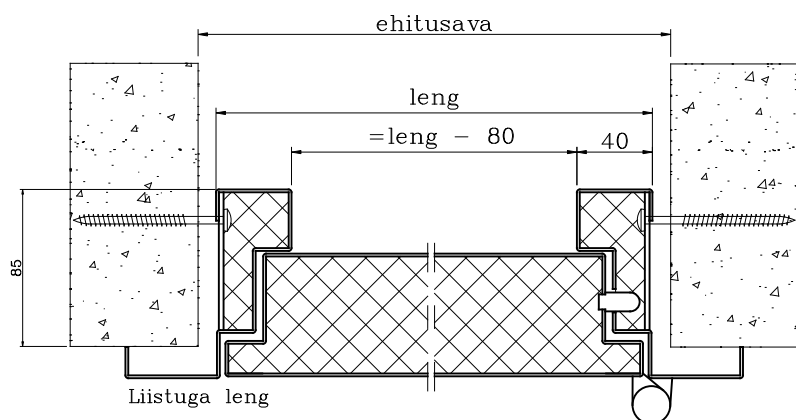

Rauduks OÜ	koostas:	A. Murde	tähis:	P07J12
Tuletõkkeuks TU-1 tooteleht	kinnitas:	A. Orumaa	lehti:	1
	kehtib alates:	01.06.2015	leht:	1

Kasutusala	
Tulepüsvivad sise ja välisüksed	
Tehnilised omadused	
Maks. lengi laius	1200 mm
Maks. lengi kõrgus	2400 mm
Teraslehe paksus	1,2 mm
Teraslehe materjal	- külmalts
Tulepüsvivus	EI30
Helipidavus	38 dB
Lävepaku materjal	1,5 mm roostevaba
Pinnakate	Pulbervärv
Ventrest	ei
Klaasiava	ei
Uksesilm	ei
Lukustus	Kõik enamlevinud

Läve tüübid