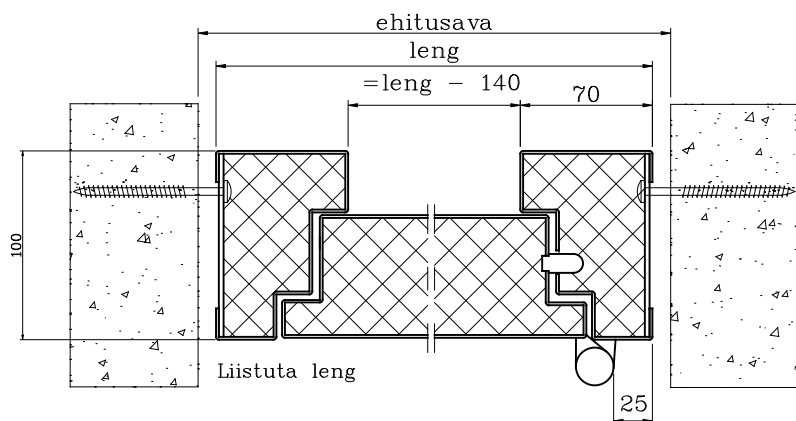

Rauduks OÜ	koostas:	A. Murde	tähis:	P07J12
Tuletõkkeuks TU-1 tooteleht	kinnitas:	A. Orumaa	lehti:	1
	kehtib alates:	01.06.2015	leht:	1

Kasutusala	
Tulepüsvivad sise ja välisüksed	
Tehnilised omadused	
Maks. lengi laius	1200 mm
Maks. lengi kõrgus	2400 mm
Teraslehe paksus	1,2 mm
Teraslehe materjal	- külmalts
Tulepüsvivus	EI30
Helipidavus	38 dB
Lävepaku materjal	1,5 mm roostevaba
Pinnakate	Pulbervärv
Ventrest	ei
Klaasiava	ei
Uksesilm	ei
Lukustus	Kõik enamlevinud

Läve tüübid