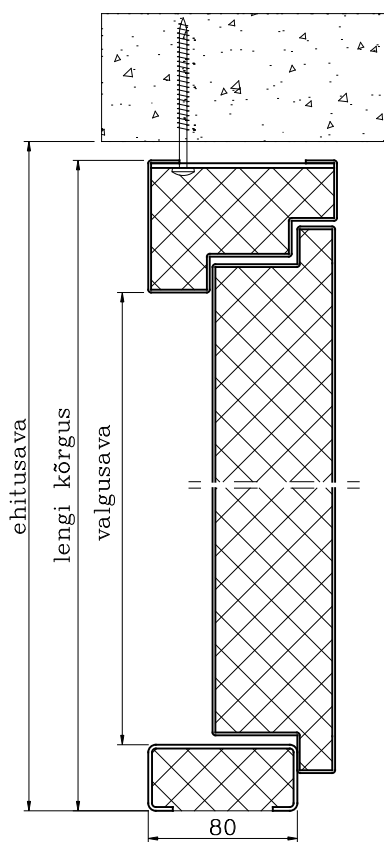

Rauduks OÜ	koostas:	A. Murde	tähis:	P07J12
Tuletõkkeuks TU-1 tooteleht	kinnitas:	A. Orumaa	lehti:	1
	kehtib alates:	01.06.2015	leht:	1

Kasutusala	
Tulepüsvivad sise ja välisüksed	
Tehnilised omadused	
Maks. lengi laius	1200 mm
Maks. lengi kõrgus	2400 mm
Teraslehe paksus	1,2 mm
Teraslehe materjal	- külmalts
Tulepüsvivus	EI30
Helipidavus	38 dB
Lävepaku materjal	1,5 mm roostevaba
Pinnakate	Pulbervärv
Ventrest	ei
Klaasiava	ei
Uksesilm	ei
Lukustus	Kõik enamlevinud

Läve tüübid